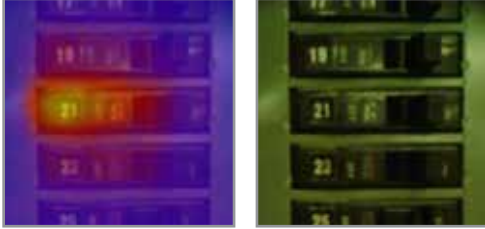

필요한 만큼 지속되는 배터리

충전식 리튬 이온 배터리(VT04) 또는 4개의 AA 배터리(VT04A, VT02) 중에서 선택할 수 있습니다. 어떤 경우에도 8시간의 배터리 수명을 보장합니다.

VT04/VT04A의 추가 이점

PyroBlend® Plus 광의 뛰어난 시각 요소

- 좁은 공간을 위한 뛰어난 시야각: 28° x 28°
- VT02 이미지 대비 4배 선명

경보 및 타임랩스 기능

- **고온/저온 경보**—온도 한계값을 초과할 때마다 고온 및 저온 경보가 깜박입니다.
- **타임랩스 이미지 캡처**—작업자가 없는 동안에도 지정된 간격을 두고 이미지를 자동으로 캡처합니다.
- **Auto-Monitor 경보**—사용자가 선택한 온도 한계값을 초과하면 자동으로 이미지를 캡처합니다.

사양

주요 특징	VT02	VT02/VT04A
디지털 카메라 내장	지원	
적외선 열 지도 오버레이	지원(5가지 혼합 모드)	
이미지 광학 시스템	PyroBlend® 광 	PyroBlend® Plus 광 VT02보다 4배 선명 
시야각	20°x20° 	28°x28° 
고온/저온 경보	—	지원
타임랩스 이미지 캡처	—	지원
자동 모니터링 경보	—	지원
배터리 유형	AA 배터리 4개	VT04: 충전식 리튬 이온, VT04A: AA 배터리 4개
인체공학	슬림한 포켓 크기의 설계	
열점 및 냉점 표시	지원	
일반 사양		
배터리 수명	8시간	
온도 측정 범위	-10°C~+250°C(14°F~482°F)	
온도 측정 정확도	±2°C 또는 ±2%	
온도 측정	지원, 중심점	
저장 매체(마이크로 SD 카드)	GB당 최대 10,000개의 이미지 저장(4GB 카드 포함)	
적외선 스펙트럼 대역	6.5µm-14µm	
수준 및 범위	자동	
초점 메커니즘	자동 초점식	
화상 이미지 및 적외선 열 지도 혼합 정렬	NEAR: 대상으로부터 <23cm(9in) FAR: 대상으로부터 >23cm(9in)	
치수	21cm x 7.5cm x 5.5cm(8.3in x 3in x 2.2in)	
중량	385g(13.5oz)	VT04: 350g(12.5oz), VT04A: 385g(13.5oz)
파일 형식	.is2 형식으로 SD 카드에 저장 사용자는 SmartView®(BMP, DIB, GIF, JPE, JFIF, JPEG, JPG, PNG, TIF 및 TIFF 형식)를 통해 전문적인 보고서 작성 또는 이미지 내보내기를 수행할 수 있습니다. Fluke 웹사이트에서 소프트웨어를 무료로 다운로드하십시오.	
안전 및 준수 사항	CFR47: 2009 Class A. Part 15 subpart B; CE: EN 61326:2006; IEC/EN 61010-1:2010	
보증	2년	

주요 사용처

전기, HVAC, 공학 및 자동차 등의 다양한 응용 분야에서 열점/냉점을 정확하게 탐지합니다.

차단기 과부하

모터 과열

공기 덤퍼 결함

브레이크 로터

주문 정보

FLK-VT04 VT04 비주얼 적외선 온도계