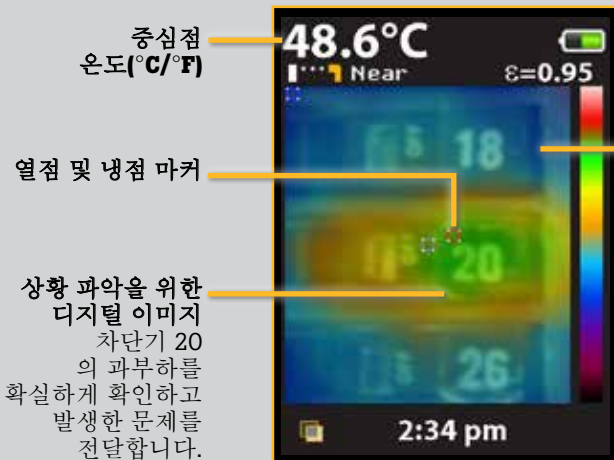

VT04, VT04A 및 VT02 비주얼 적외선 온도계

기술 자료

신속한 문제 감지!

여러 개의 온도 측정 장비를 가지고 다닐 필요가 없습니다. Fluke 비주얼 적외선 온도계는 열/냉점 온도계의 편리함과 적외선 열 지도의 시각적 장점을 결합했습니다.

- 혼합 열 지도 이미지를 통해 온도 패턴 확인
- 꺼내서 곧바로 사용할 수 있는 직관성
- 포켓 크기의 디자인
- 놀라운 경제성

단 한 부분도 놓치지 않습니다!

Fluke의 모든 비주얼 적외선 온도계에는 적외선 열 지도 오버레이 기능을 갖춘 디지털 카메라가 내장되어 있어 문제가 발생한 정확한 지점을 신속하게 파악할 수 있습니다.

VT02

VT04/
VT04A

적외선 열 지도 오버레이

25% 열 지도

50% 열 지도

75% 열 지도

비주얼 적외선 온도계의 주요 특징

예산에 적합

Fluke의 VT02, VT04 및 VT04A 비주얼 적외선 온도계는 팀 전체를 업그레이드할 수 있는 합리적인 가격으로 뛰어난 온도 관련 기능을 제공합니다.

직관적인 인터페이스

꺼내서 곧바로 작업에 사용하십시오.

포켓 크기의 디자인

필요할 때 언제든지 휴대할 수 있는 작은 크기로서 공구 가방 또는 주머니에 쉽게 들어갑니다.

적외선 열 지도 혼합

버튼 하나로 0%, 25%, 50%, 75%, 100%의 적외선 열 지도가 오버레이된 디지털 이미지를 혼합할 수 있습니다.

중심 지점 온도 및

열점/냉점 마커

열점/냉점 마커는 시야각 내의 가장 뜨거운 지점과 가장 차가운 지점을 자동으로 파악합니다.

SmartView® 보고 소프트웨어

제공된 SD 카드에 1GB당 최대 10,000개의 이미지를 저장하고 Fluke의 전문적인 보고 소프트웨어를 통해 보고서를 작성하십시오.