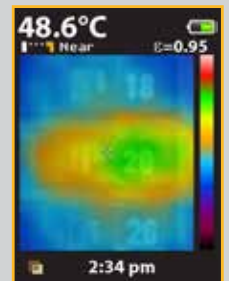

VT04, VT04A 및 VT02 비주얼 적외선 온도계

기술 자료

신속한 문제 감지!

여러 개의 온도 측정 장비를 가지고 다닐 필요가 없습니다. Fluke 비주얼 적외선 온도계는 열/냉점 온도계의 편리함과 적외선 열 지도의 시각적 장점을 결합했습니다.

- 혼합 열 지도 이미지를 통해 온도 패턴 확인
- 꺼내서 곧바로 사용할 수 있는 직관성
- 포켓 크기의 디자인
- 놀라운 경제성

단 한 부분도 놓치지 않습니다!

Fluke의 모든 비주얼 적외선 온도계에는 적외선 열 지도 오버레이 기능을 갖춘 디지털 카메라가 내장되어 있어 문제가 발생한 정확한 지점을 신속하게 파악할 수 있습니다.

VT02

VT04/
VT04A

적외선 열 지도 오버레이

25% 열 지도

50% 열 지도

75% 열 지도

비주얼 적외선 온도계의 주요 특징

예산에 적합

Fluke의 VT02, VT04 및 VT04A 비주얼 적외선 온도계는 팀 전체를 업그레이드할 수 있는 합리적인 가격으로 뛰어난 온도 관련 기능을 제공합니다.

직관적인 인터페이스

꺼내서 곧바로 작업에 사용하십시오.

포켓 크기의 디자인

필요할 때 언제든지 휴대할 수 있는 작은 크기로서 공구 가방 또는 주머니에 쉽게 들어갑니다.

적외선 열 지도 혼합

버튼 하나로 0%, 25%, 50%, 75%, 100%의 적외선 열 지도가 오버레이된 디지털 이미지를 혼합할 수 있습니다.

중심 지점 온도 및

열점/냉점 마커

열점/냉점 마커는 시야각 내의 가장 뜨거운 지점과 가장 차가운 지점을 자동으로 파악합니다.

SmartView® 보고 소프트웨어

제공된 SD 카드에 1GB당 최대 10,000개의 이미지를 저장하고 Fluke의 전문적인 보고 소프트웨어를 통해 보고서를 작성하십시오.