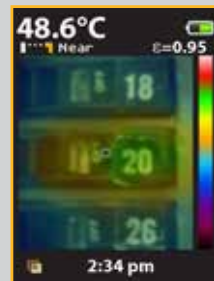

VT04, VT04A 및 VT02 비주얼 적외선 온도계

기술 자료

신속한 문제 감지!

여러 개의 온도 측정 장비를 가지고 다닐 필요가 없습니다. Fluke 비주얼 적외선 온도계는 열/냉점 온도계의 편리함과 적외선 열 지도의 시각적 장점을 결합했습니다.

- 혼합 열 지도 이미지를 통해 온도 패턴 확인
- 꺼내서 곧바로 사용할 수 있는 직관성
- 포켓 크기의 디자인
- 놀라운 경제성

단 한 부분도 놓치지 않습니다!

Fluke의 모든 비주얼 적외선 온도계에는 적외선 열 지도 오버레이 기능을 갖춘 디지털 카메라가 내장되어 있어 문제가 발생한 정확한 지점을 신속하게 파악할 수 있습니다.

VT02

VT04/
VT04A

적외선 열 지도 오버레이

25% 열 지도

50% 열 지도

75% 열 지도

비주얼 적외선 온도계의 주요 특징

예산에 적합

Fluke의 VT02, VT04 및 VT04A 비주얼 적외선 온도계는 팀 전체를 업그레이드할 수 있는 합리적인 가격으로 뛰어난 온도 관련 기능을 제공합니다.

직관적인 인터페이스

꺼내서 곧바로 작업에 사용하십시오.

포켓 크기의 디자인

필요할 때 언제든지 휴대할 수 있는 작은 크기로서 공구 가방 또는 주머니에 쉽게 들어갑니다.

적외선 열 지도 혼합

버튼 하나로 0%, 25%, 50%, 75%, 100%의 적외선 열 지도가 오버레이된 디지털 이미지를 혼합할 수 있습니다.

중심 지점 온도 및

열점/냉점 마커

열점/냉점 마커는 시야각 내의 가장 뜨거운 지점과 가장 차가운 지점을 자동으로 파악합니다.

SmartView® 보고 소프트웨어

제공된 SD 카드에 1GB당 최대 10,000개의 이미지를 저장하고 Fluke의 전문적인 보고 소프트웨어를 통해 보고서를 작성하십시오.