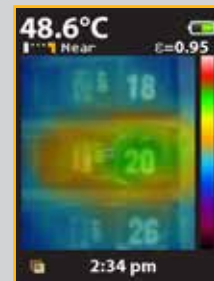

VT04, VT04A 및 VT02 비주얼 적외선 온도계

기술 자료

신속한 문제 감지!

여러 개의 온도 측정 장비를 가지고 다닐 필요가 없습니다. Fluke 비주얼 적외선 온도계는 열/냉점 온도계의 편리함과 적외선 열 지도의 시각적 장점을 결합했습니다.

- 혼합 열 지도 이미지를 통해 온도 패턴 확인
- 꺼내서 곧바로 사용할 수 있는 직관성
- 포켓 크기의 디자인
- 놀라운 경제성

단 한 부분도 놓치지 않습니다!

Fluke의 모든 비주얼 적외선 온도계에는 적외선 열 지도 오버레이 기능을 갖춘 디지털 카메라가 내장되어 있어 문제가 발생한 정확한 지점을 신속하게 파악할 수 있습니다.

VT02

VT04/
VT04A

적외선 열 지도 오버레이

25% 열 지도

50% 열 지도

75% 열 지도

비주얼 적외선 온도계의 주요 특징

예산에 적합

Fluke의 VT02, VT04 및 VT04A 비주얼 적외선 온도계는 팀 전체를 업그레이드할 수 있는 합리적인 가격으로 뛰어난 온도 관련 기능을 제공합니다.

직관적인 인터페이스

꺼내서 곧바로 작업에 사용하십시오.

포켓 크기의 디자인

필요할 때 언제든지 휴대할 수 있는 작은 크기로서 공구 가방 또는 주머니에 쉽게 들어갑니다.

적외선 열 지도 혼합

버튼 하나로 0%, 25%, 50%, 75%, 100%의 적외선 열 지도가 오버레이된 디지털 이미지를 혼합할 수 있습니다.

중심 지점 온도 및

열점/냉점 마커

열점/냉점 마커는 시야각 내의 가장 뜨거운 지점과 가장 차가운 지점을 자동으로 파악합니다.

SmartView® 보고 소프트웨어

제공된 SD 카드에 1GB당 최대 10,000개의 이미지를 저장하고 Fluke의 전문적인 보고 소프트웨어를 통해 보고서를 작성하십시오.